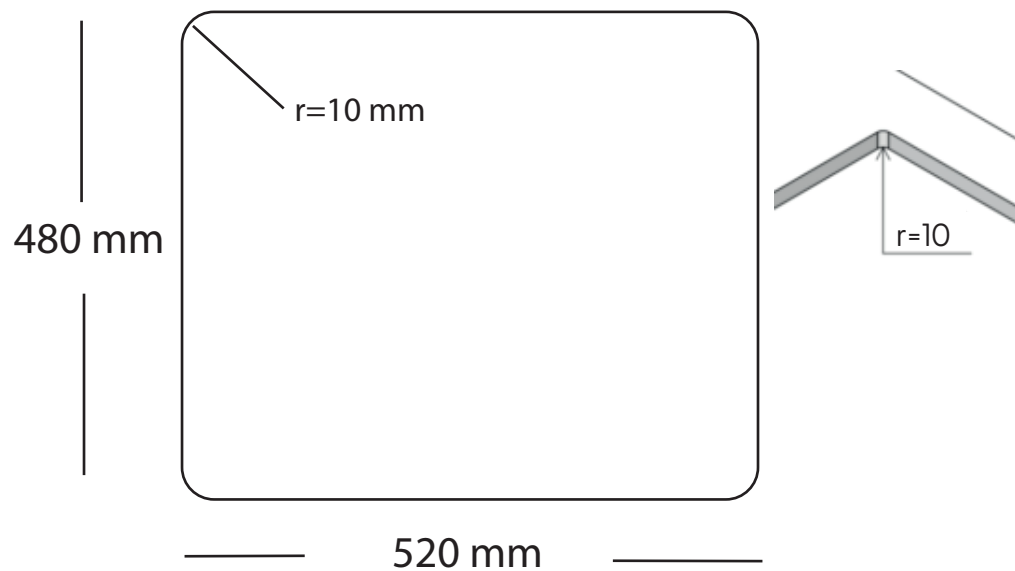

Kubus 540 Soft køkkenvask Udskæringsmål

Varenr.: 10259
VVS-nr.: 681366121

Godstykkelse: 1,2 mm
Min. skabsbredde: 600 mm

Fikseringsclips til nedfældning medfølger

LAVABO®

UDSKÆRINGSMÅL Nedfældning
AUSSPARURNG Einbau
CUTOUT Normal instalation

UDSKÆRINGSMÅL Planlimning
AUSSPARURNG Flächenbündig
CUTOUT Flush mount