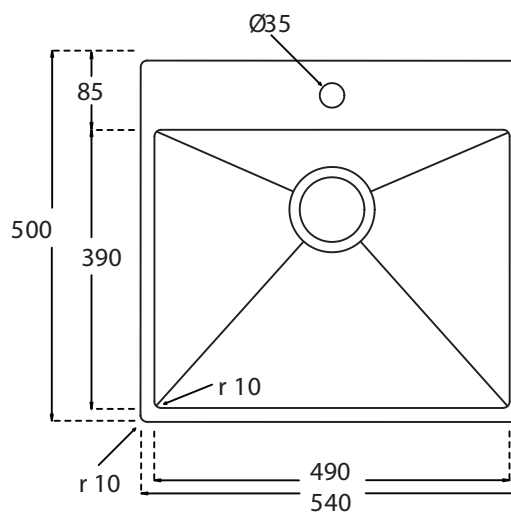

Kubus 540 Soft køkkenvask Udskæringsmål

Varenr.: 10259
VVS-nr.: 681366121

Godstykkelse: 1,2 mm
Min. skabsbredde: 600 mm

Fikseringsclips til nedfældning medfølger

LAVABO®

UDSKÆRINGSMÅL Nedfældning
AUSSPARURNG Einbau
CUTOUT Normal instalation

UDSKÆRINGSMÅL Planlimning
AUSSPARURNG Flächenbündig
CUTOUT Flush mount